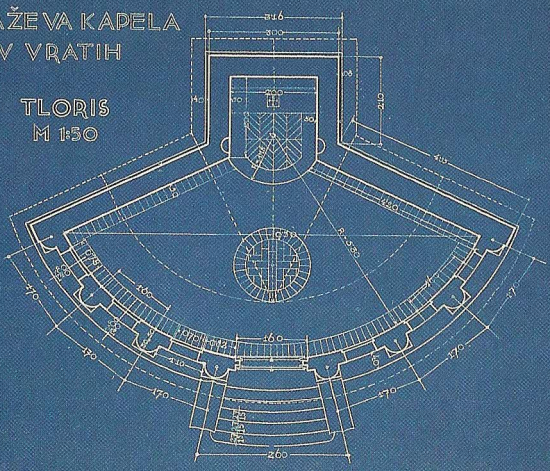

ALJAŽEVA KAPELA
V VRATIH
SPREDNJE LICE
M 1:50

L. Prusnik del. arh. 1928

Sprednje lice sanjske kapelice

Tloris - vse se zbira k Sinu in Očetu

ALJAŽEVA KAPELA
V VRATIH
TLORIS
M 1:50

L. Prusnik del. arh. 1928